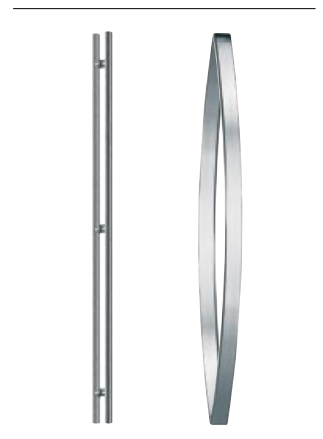

**Wie Sie es wünschen:** Das Schiebetürsystem MUTO kann auch mit Holzelementen ausgestattet werden.

**Mal gerade, mal gebogen:**  
Die Griffstangen MANET (l.) und ARCOS unterstreichen gekonnt die Optik der Tür.